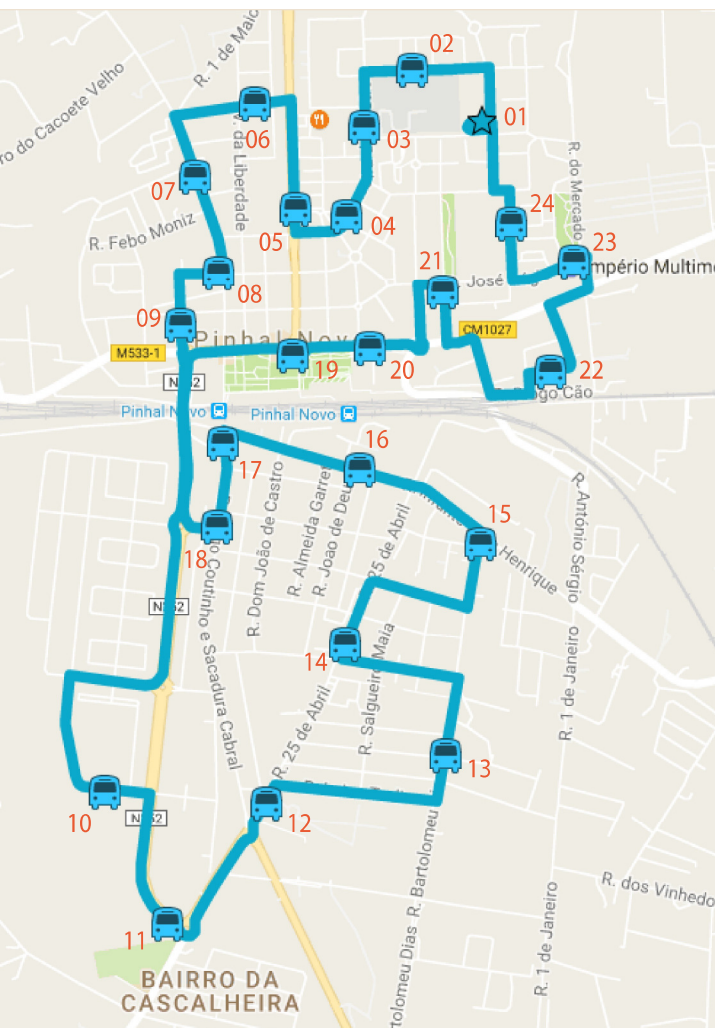

01	Piscina	13	Vila Paraíso (Escola Salgueiro Maia)
02	Monte Novo	14	Rua 25 de Abril
03	Escola Secundária	15	Rua Bartolomeu Dias
04	Urbanização dos Mochos	16	Escola EB José Maria dos Santos
05	Alameda Alexandre Herculano	17	Cooperativa
06	Rua Samuel Lupi Santos Jorge	18	Centro Comercial Dovari
07	Sul-Ponte	19	Jardim José Maria dos Santos
08	Rua Manuel Giraldes da Silva (Fisioterapia)	20	Mercado
09	Rua Guerra Junqueiro	21	Centro de Saúde
10	Escola Alberto Valente	22	Rua António Domingues Macau II
11	Cemitério do Terrim	23	Mercado Mensal
12	Adegas - A.S.L. Tomé	24	Rua Álvaro Tavares

Pontos de Venda

Junta de Freguesia de Pinhal Novo e Loja do Cidadão de Pinhal Novo.

Tarifas

Bilhete de motorista - 0,80€; Bilhete pré-comprado de 2 viagens - 1,30€

Caderneta pré-comprada de 10 viagens - 6€;

Passe mensal: 20,50€

Horários

Segunda a sexta-feira: das 6h50 às 18h00; Sábados e dias de Mercado: das 7h35 às 13h00